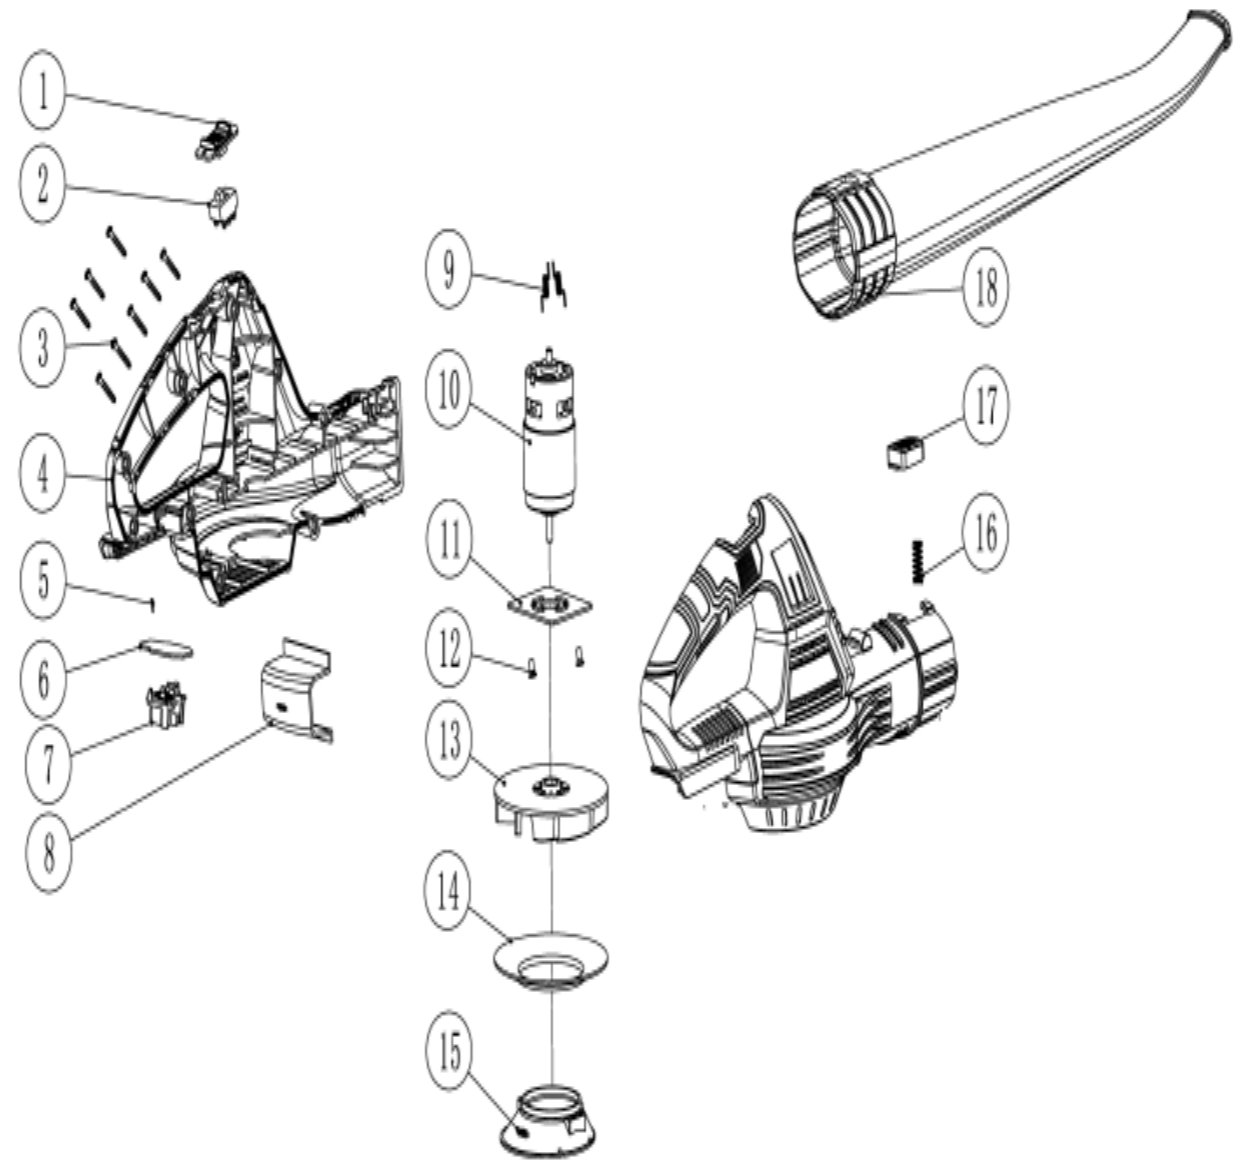

# Esploso 25800

**RICAMBI DISPONIBILI**

**Legenda esploso 25800 / LCGB777-1**

Parte nr.	Codice	Descrizione (ITA)	Description (ENG)	EAN
n/a	<b>25000</b>	Batteria al litio 20V 2.0Ah	Lithium battery 20V 2.0Ah	8028815250009
n/a	<b>25010</b>	Batteria al litio 20V 4.0Ah	Lithium battery 20V 4.0Ah	8028815250108
n/a	<b>25030</b>	Caricabatteria singolo Hyundai	Single battery charger	8028815250306
n/a	<b>25040</b>	Caricabatteria doppio Hyundai	Double battery charger	8028815250405
10	<b>93257</b>	Motore per soffiatore a batteria	Motor	8028815932578
18	<b>93385</b>	Tubo soffiaggio per soffiatore a batteria	Blow pipe	8028815933858